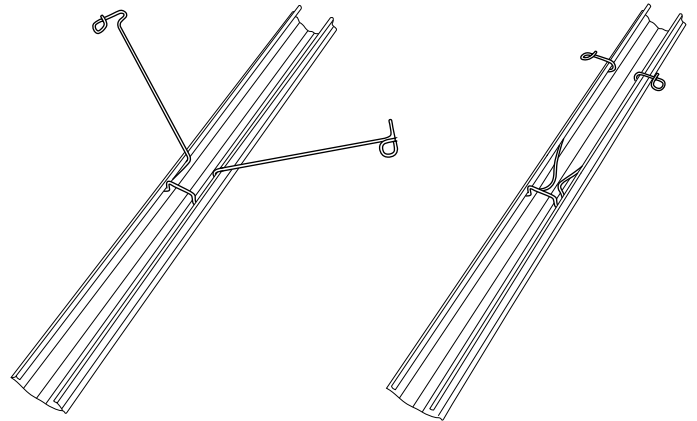

Distanciador VITIFLOW-S para poste metálico abierto

AHORRO DE TIEMPO

El distanciador VITIFLOW-S nos permite ahorrar tiempo, recursos y mano de obra hasta en un 70% respecto al sistema tradicional

RAPIDEZ EN EL MONTAJE

Rapidez en el montaje gracias a que se compone de una única pieza

AJUSTABLE

Se puede ajustar la altura del Vitiflow según evolucione la vegetación

DURABILIDAD

Fabricado en acero de alta resistencia mecánica protegido contra la corrosión

INTEGRADO EN EL POSTE

Queda totalmente integrado dentro del poste y protegido de las maquinarias podadoras.